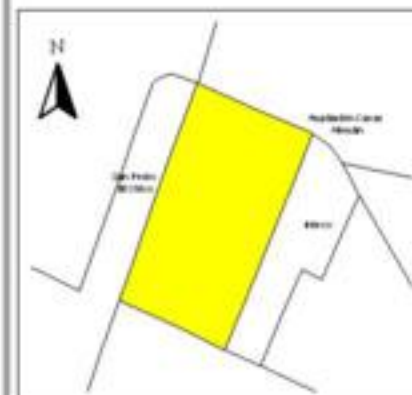

### INDICE DE DESARROLLO SOCIAL

Delegación: Gustavo A. Madero  
Colonia: Héroes de Chapultepec  
Grado de desarrollo: Medio